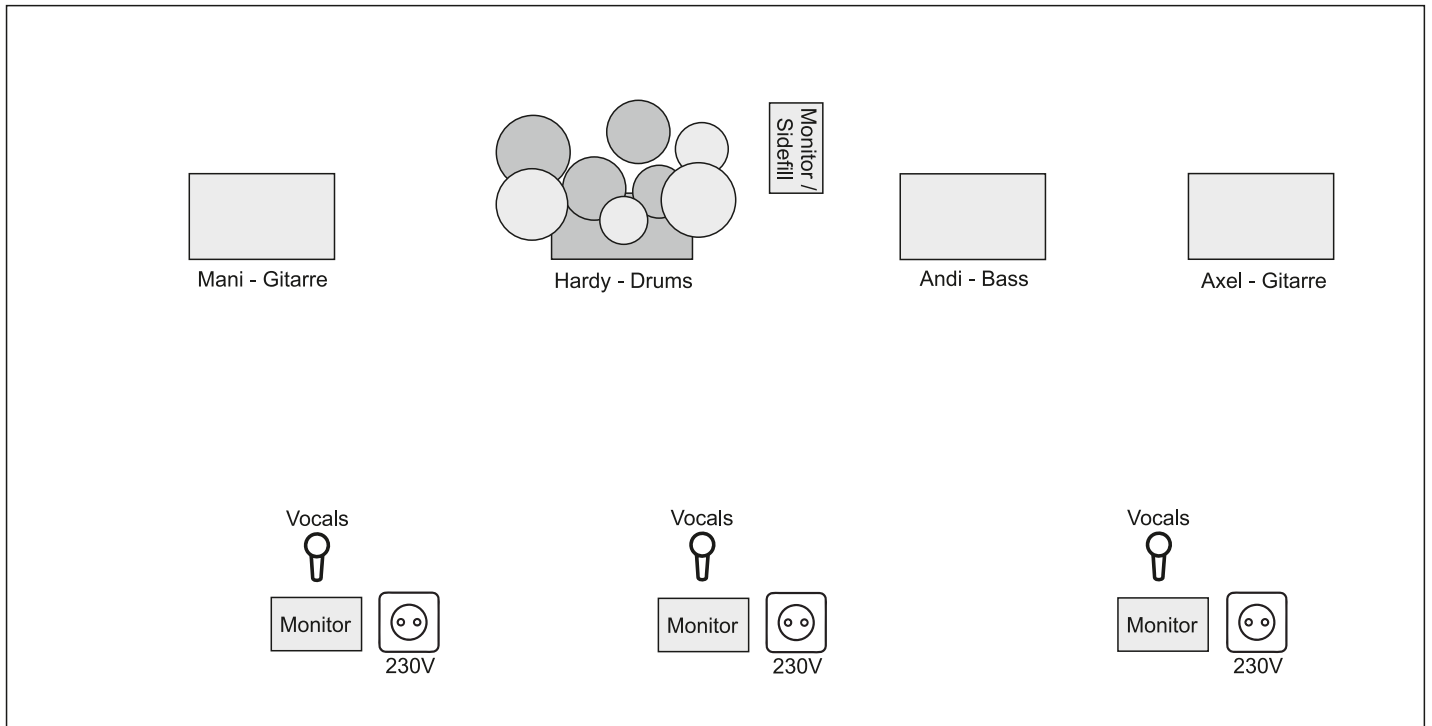

Stage Rider - Dödelhaie

Benötigte Backline	Anreise mit dem Auto	Fly In Gigs
Hardy - Drums	Grundschatzeug mit zwei Hänge- und einer Stand-Tom, Beckenständer und Hi-Hat Ständer. Fußmaschine, Snare und Becken werden mitgebracht.	Komplettes Schlagzeug mit zwei Hänge- und einer Stand-Tom. Snare, Becken (HiHat, 2 x Crash 1 x Ride) und Ständer. Nur Fußmaschine und Sticks werden mitgebracht
Andi - Bass & Vocals	Bassbox, ausreichend groß für die Location	Komplettes Bass-Rig, ausreichend groß für die Location oder die Möglichkeit, per DI direkt in FOH zu spielen, guter Monitor-Sound vorausgesetzt
Mani - Gitarre & Vocals	Gitarrenbox, 4 x 12", 4 - 8 Ohm	Komplettes Gitarren-Rig, 4 x 12" Box, Röhren-Amp 50 - 100 Watt mit Effekt-Loop oder die Möglichkeit, per DI und IR direkt in FOH zu spielen, guter Monitor-Sound vorausgesetzt
Axel - Gitarre & Vocals	Gitarrenbox, 4 x 12", 4 - 16 Ohm	Komplettes Gitarren-Rig, 4 x 12" Box, Röhren-Amp 50 - 100 Watt